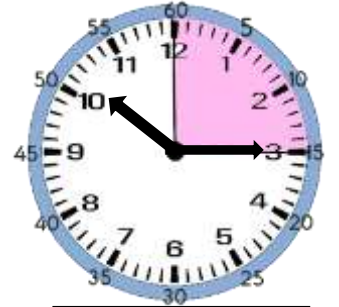

Çeyrek Geçiyor

Yelkovan 3 üzerinde ise saat çeyrek geçiyor diye okunur.

Aşağıda saatlerin belirttiği zamanı örnekteki gibi altlarına yazınız.

01.15
1'i çeyrek
geçiyor.

.....

.....

.....

Çeyrek Var

Yelkovan 9 üzerinde ise saat çeyrek var diye okunur.

Aşağıda saatlerin belirttiği zamanı örnekteki gibi altlarına yazınız.

01.45
2'ye çeyrek
var.

.....

.....

.....

.....

.....