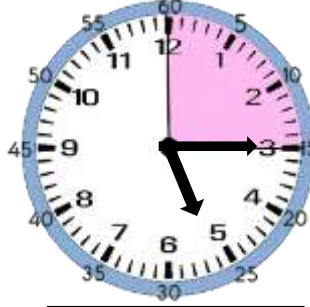

Çeyrek Geçiyor

Yelkovan 3 üzerinde ise saat çeyrek geçiyor diye okunur.

Aşağıda saatlerin belirttiği zamanı örnekteki gibi altlarına yazınız.

01.15
1'i çeyrek
geçiyor.

.....

.....

.....

Çeyrek Var

Yelkovan 9 üzerinde ise saat çeyrek var diye okunur.

Aşağıda saatlerin belirttiği zamanı örnekteki gibi altlarına yazınız.

01.45
2'ye çeyrek
var.

.....

.....

.....

.....

.....