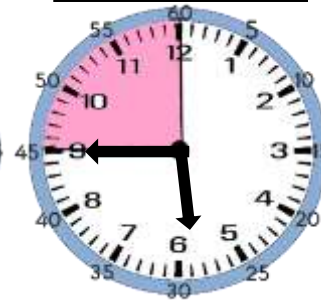

Çeyrek Geçiyor

Yelkovan 3 üzerinde ise saat çeyrek geçiyor diye okunur.

Aşağıda saatlerin belirttiği zamanı örnekteki gibi altlarına yazınız.

01.15
1'i çeyrek
geçiyor.

.....

.....

.....

Çeyrek Var

Yelkovan 9 üzerinde ise saat çeyrek var diye okunur.

Aşağıda saatlerin belirttiği zamanı örnekteki gibi altlarına yazınız.

01.45
2'ye çeyrek
var.

.....

.....

.....

.....

.....