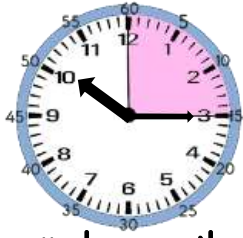

Çeyrek Geçiyor

Yelkovan 3 üzerinde ise saat çeyrek geçiyor diye okunur.

Aşağıda saatlerin belirttiği zamanı örnekteki gibi altlarına yazınız.

01.15
1'i çeyrek
geçiyor.

.....

.....

.....

Çeyrek Var

Yelkovan 9 üzerinde ise saat çeyrek var diye okunur.

Aşağıda saatlerin belirttiği zamanı örnekteki gibi altlarına yazınız.

01.45
2'ye çeyrek
var.

.....

.....

.....

.....

.....