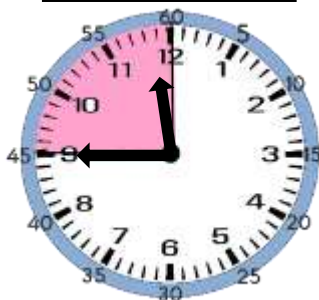

Çeyrek Geçiyor

Yelkovan 3 üzerinde ise saat çeyrek geçiyor diye okunur.

Aşağıda saatlerin belirttiği zamanı örnekteki gibi altlarına yazınız.

01.15
1'i çeyrek
geçiyor.

.....

.....

.....

Çeyrek Var

Yelkovan 9 üzerinde ise saat çeyrek var diye okunur.

Aşağıda saatlerin belirttiği zamanı örnekteki gibi altlarına yazınız.

01.45
2'ye çeyrek
var.

.....

.....

.....

.....

.....