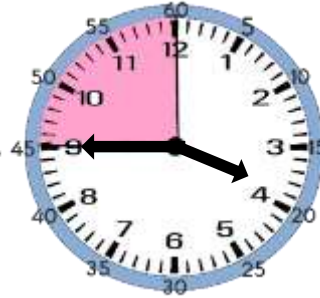

Çeyrek Geçiyor

Yelkovan 3 üzerinde ise saat çeyrek geçiyor diye okunur.

Aşağıda saatlerin belirttiği zamanı örnekteki gibi altlarına yazınız.

01.15
1'i çeyrek
geçiyor.

.....

.....

.....

Çeyrek Var

Yelkovan 9 üzerinde ise saat çeyrek var diye okunur.

Aşağıda saatlerin belirttiği zamanı örnekteki gibi altlarına yazınız.

01.45
2'ye çeyrek
var.

.....

.....

.....

.....

.....