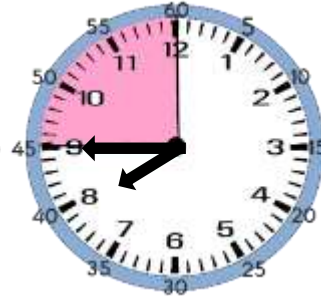

Çeyrek Geçiyor

Yelkovan 3 üzerinde ise saat çeyrek geçiyor diye okunur.

Aşağıda saatlerin belirttiği zamanı örnekteki gibi altlarına yazınız.

01.15
1'i çeyrek
geçiyor.

.....

.....

.....

Çeyrek Var

Yelkovan 9 üzerinde ise saat çeyrek var diye okunur.

Aşağıda saatlerin belirttiği zamanı örnekteki gibi altlarına yazınız.

01.45
2'ye çeyrek
var.

.....

.....

.....

.....

.....