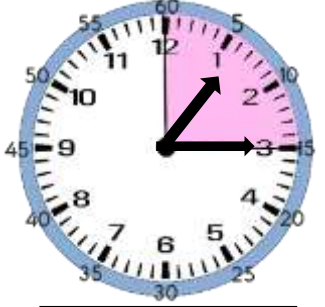

Çeyrek Geçiyor

Yelkovan 3 üzerinde ise saat çeyrek geçiyor diye okunur.

Aşağıda saatlerin belirttiği zamanı örnekteki gibi altlarına yazınız.

01.15
1'i çeyrek
geçiyor.

.....

.....

.....

Çeyrek Var

Yelkovan 9 üzerinde ise saat çeyrek var diye okunur.

Aşağıda saatlerin belirttiği zamanı örnekteki gibi altlarına yazınız.

01.45
2'ye çeyrek
var.

.....

.....

.....

.....

.....