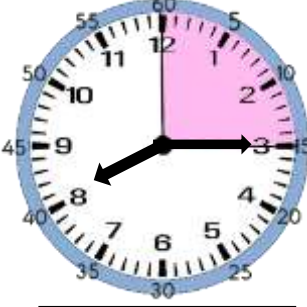

Çeyrek Geçiyor

Yelkovan 3 üzerinde ise saat çeyrek geçiyor diye okunur.

Aşağıda saatlerin belirttiği zamanı örnekteki gibi altlarına yazınız.

01.15
1'i çeyrek
geçiyor.

.....

.....

.....

Çeyrek Var

Yelkovan 9 üzerinde ise saat çeyrek var diye okunur.

Aşağıda saatlerin belirttiği zamanı örnekteki gibi altlarına yazınız.

01.45
2'ye çeyrek
var.

.....

.....

.....

.....

.....