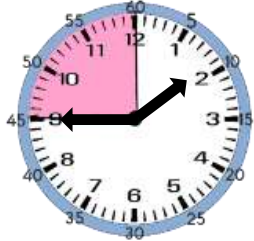

Çeyrek Geçiyor

Yelkovan 3 üzerinde ise saat çeyrek geçiyor diye okunur.

Aşağıda saatlerin belirttiği zamanı örnekteki gibi altlarına yazınız.

01.15
1'i çeyrek
geçiyor.

.....

.....

.....

Çeyrek Var

Yelkovan 9 üzerinde ise saat çeyrek var diye okunur.

Aşağıda saatlerin belirttiği zamanı örnekteki gibi altlarına yazınız.

01.45
2'ye çeyrek
var.

.....

.....

.....

.....

.....