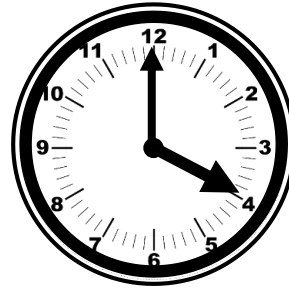

ZAMANI ÖLÇME (Saat)

Aşağıda, aynı zamanı gösteren saatleri, eşleştirelim.

12:30

11:00

10:00

3:30

07:30

08:00

08:15

15:30

06:30

09:15

00:00

09:00

00:30

07:15