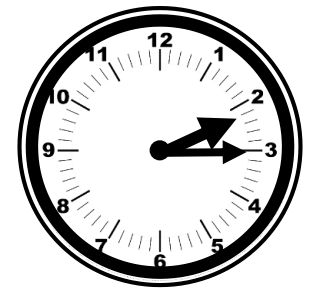

ZAMANI ÖLÇME (Saat)

Aşağıda, aynı zamanı gösteren saatleri, eşleştirelim.

12:30

11:00

10:00

3:30

07:30

08:00

08:15

15:30

06:30

09:15

00:00

09:00

00:30

07:15

04:00

02:15