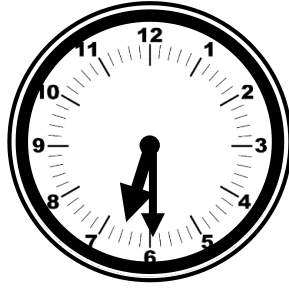

ZAMANI ÖLÇME (Saat)

Aşağıda, aynı zamanı gösteren saatleri, eşleştirelim.

12:30

11:00

10:00

3:30

07:30

08:00

08:15

15:30

06:30

09:15

00:00

09:00

00:30

07:15

04:00

02:15