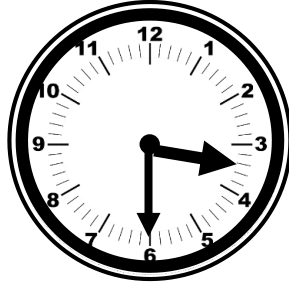

ZAMANI ÖLÇME (Saat)

Aşağıda, aynı zamanı gösteren saatleri, eşleştirelim.

12:30

11:00

10:00

3:30

07:30

08:00