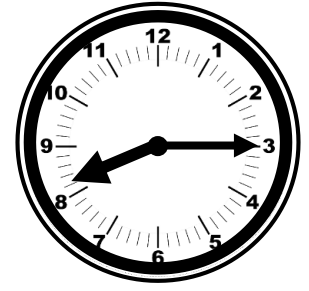

08:15

15:30