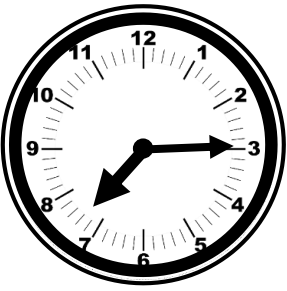

ZAMANI ÖLÇME (Saat)

Aşağıda, aynı zamanı gösteren saatleri, eşleştirelim.

12:30

11:00

10:00

3:30

07:30

08:00

08:15

15:30

06:30

09:15

00:00

09:00

00:30

07:15