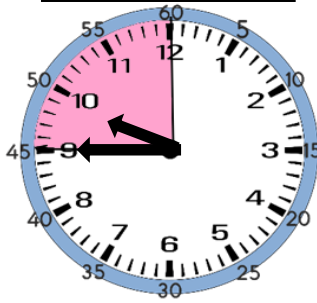

Çeyrek Geçiyor

Yelkovan 3 üzerinde ise saat çeyrek geçiyor diye okunur.

Aşağıda saatlerin belirttiği zamanı örnekteki gibi altlarına yazınız.

01.15
1'i çeyrek
geçiyor.

.....

.....

.....

Çeyrek Var

Yelkovan 9 üzerinde ise saat çeyrek var diye okunur.

Aşağıda saatlerin belirttiği zamanı örnekteki gibi altlarına yazınız.

01.45
2'ye çeyrek
var.

.....

.....

.....

.....

.....