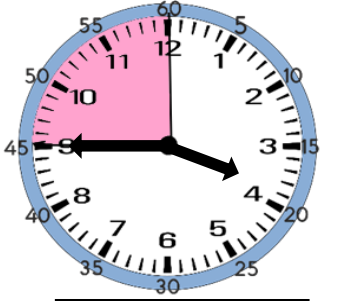

Çeyrek Geçiyor

Yelkovan 3 üzerinde ise saat çeyrek geçiyor diye okunur.

Aşağıda saatlerin belirttiği zamanı örnekteki gibi altlarına yazınız.

01.15
1'i çeyrek
geçiyor.

.....

.....

.....

Çeyrek Var

Yelkovan 9 üzerinde ise saat çeyrek var diye okunur.

Aşağıda saatlerin belirttiği zamanı örnekteki gibi altlarına yazınız.

01.45
2'ye çeyrek
var.

.....

.....

.....

.....

.....