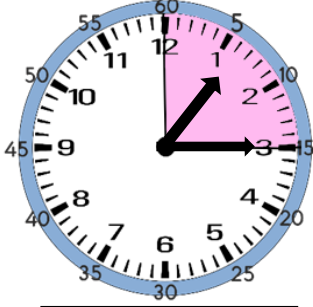

Çeyrek Geçiyor

Yelkovan 3 üzerinde ise saat çeyrek geçiyor diye okunur.

Aşağıda saatlerin belirttiği zamanı örnekteki gibi altlarına yazınız.

01.15
1'i çeyrek
geçiyor.

.....

.....

.....

Çeyrek Var

Yelkovan 9 üzerinde ise saat çeyrek var diye okunur.

Aşağıda saatlerin belirttiği zamanı örnekteki gibi altlarına yazınız.

01.45
2'ye çeyrek
var.

.....

.....

.....

.....

.....