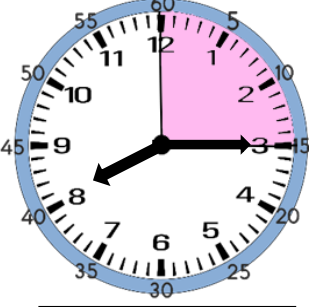

Çeyrek Geçiyor

Yelkovan 3 üzerinde ise saat çeyrek geçiyor diye okunur.

Aşağıda saatlerin belirttiği zamanı örnekteki gibi altlarına yazınız.

01.15
1'i çeyrek
geçiyor.

.....

.....

.....

Çeyrek Var

Yelkovan 9 üzerinde ise saat çeyrek var diye okunur.

Aşağıda saatlerin belirttiği zamanı örnekteki gibi altlarına yazınız.

01.45
2'ye çeyrek
var.

.....

.....

.....

.....

.....