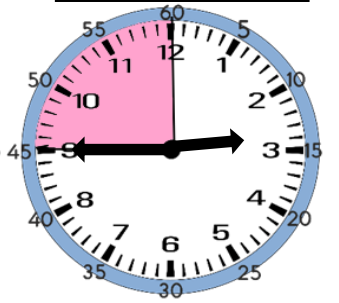

Çeyrek Geçiyor

Yelkovan 3 üzerinde ise saat çeyrek geçiyor diye okunur.

Aşağıda saatlerin belirttiği zamanı örnekteki gibi altlarına yazınız.

01.15
1'i çeyrek
geçiyor.

.....

.....

.....

Çeyrek Var

Yelkovan 9 üzerinde ise saat çeyrek var diye okunur.

Aşağıda saatlerin belirttiği zamanı örnekteki gibi altlarına yazınız.

01.45
2'ye çeyrek
var.

.....

.....

.....

.....

.....

.....

.....