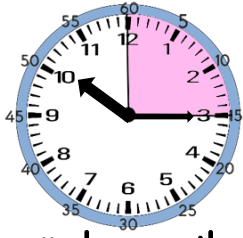

Çeyrek Geçiyor

Yelkovan 3 üzerinde ise saat çeyrek geçiyor diye okunur.

Aşağıda saatlerin belirttiği zamanı örnekteki gibi altlarına yazınız.

01.15
1'i çeyrek
geçiyor.

.....

.....

.....

Çeyrek Var

Yelkovan 9 üzerinde ise saat çeyrek var diye okunur.

Aşağıda saatlerin belirttiği zamanı örnekteki gibi altlarına yazınız.

01.45
2'ye çeyrek
var.

.....

.....

.....

.....

.....