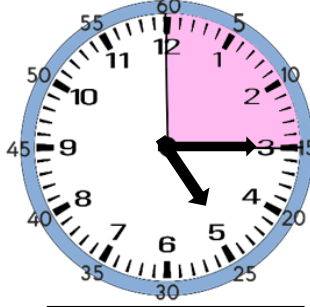

Çeyrek Geçiyor

Yelkovan 3 üzerinde ise saat çeyrek geçiyor diye okunur.

Aşağıda saatlerin belirttiği zamanı örnekteki gibi altlarına yazınız.

01.15
1'i çeyrek
geçiyor.

.....

.....

.....

Çeyrek Var

Yelkovan 9 üzerinde ise saat çeyrek var diye okunur.

Aşağıda saatlerin belirttiği zamanı örnekteki gibi altlarına yazınız.

01.45
2'ye çeyrek
var.

.....

.....

.....

.....

.....