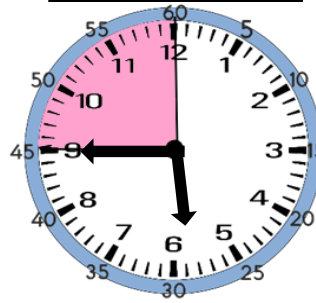

Çeyrek Geçiyor

Yelkovan 3 üzerinde ise saat çeyrek geçiyor diye okunur.

Aşağıda saatlerin belirttiği zamanı örnekteki gibi altlarına yazınız.

01.15
1'i çeyrek
geçiyor.

.....

.....

.....

Çeyrek Var

Yelkovan 9 üzerinde ise saat çeyrek var diye okunur.

Aşağıda saatlerin belirttiği zamanı örnekteki gibi altlarına yazınız.

01.45
2'ye çeyrek
var.

.....

.....

.....

.....

.....