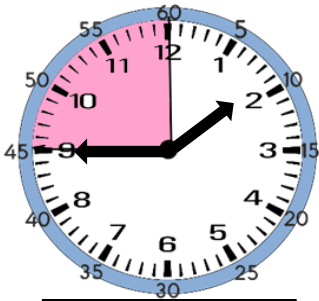

Çeyrek Geçiyor

Yelkovan 3 üzerinde ise saat çeyrek geçiyor diye okunur.

Aşağıda saatlerin belirttiği zamanı örnekteki gibi altlarına yazınız.

01.15
1'i çeyrek
geçiyor.

.....

.....

.....

Çeyrek Var

Yelkovan 9 üzerinde ise saat çeyrek var diye okunur.

Aşağıda saatlerin belirttiği zamanı örnekteki gibi altlarına yazınız.

01.45
2'ye çeyrek
var.

.....

.....

.....

.....

.....