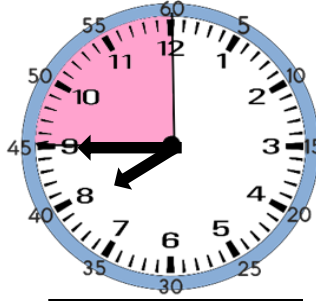

Çeyrek Geçiyor

Yelkovan 3 üzerinde ise saat çeyrek geçiyor diye okunur.

Aşağıda saatlerin belirttiği zamanı örnekteki gibi altlarına yazınız.

01.15
1'i çeyrek
geçiyor.

.....

.....

.....

Çeyrek Var

Yelkovan 9 üzerinde ise saat çeyrek var diye okunur.

Aşağıda saatlerin belirttiği zamanı örnekteki gibi altlarına yazınız.

01.45
2'ye çeyrek
var.

.....

.....

.....

.....

.....