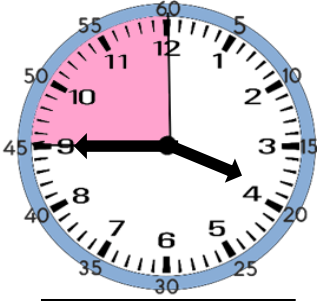

Çeyrek Geçiyor

Yelkovan 3 üzerinde ise saat çeyrek geçiyor diye okunur.

Aşağıda saatlerin belirttiği zamanı örnekteki gibi altlarına yazınız.

01.15
1'i çeyrek
geçiyor.

.....

.....

.....

Çeyrek Var

Yelkovan 9 üzerinde ise saat çeyrek var diye okunur.

Aşağıda saatlerin belirttiği zamanı örnekteki gibi altlarına yazınız.

01.45
2'ye çeyrek
var.

.....

.....

.....

.....

.....