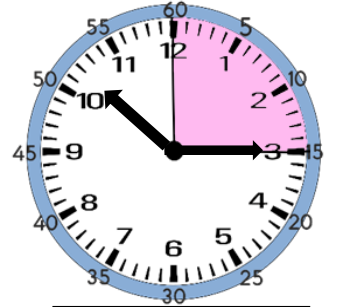

Çeyrek Geçiyor

Yelkovan 3 üzerinde ise saat çeyrek geçiyor diye okunur.

Aşağıda saatlerin belirttiği zamanı örnekteki gibi altlarına yazınız.

01.15
1'i çeyrek
geçiyor.

.....

.....

.....

Çeyrek Var

Yelkovan 9 üzerinde ise saat çeyrek var diye okunur.

Aşağıda saatlerin belirttiği zamanı örnekteki gibi altlarına yazınız.

01.45
2'ye çeyrek
var.

.....

.....

.....

.....

.....