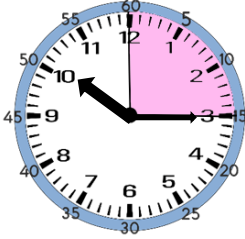

Çeyrek Geçiyor

Yelkovan 3 üzerinde ise saat çeyrek geçiyor diye okunur.

Aşağıda saatlerin belirttiği zamanı örnekteki gibi altlarına yazınız.

01.15
1'i çeyrek
geçiyor.

.....

.....

.....

Çeyrek Var

Yelkovan 9 üzerinde ise saat çeyrek var diye okunur.

Aşağıda saatlerin belirttiği zamanı örnekteki gibi altlarına yazınız.

01.45
2'ye çeyrek
var.

.....

.....

.....

.....

.....