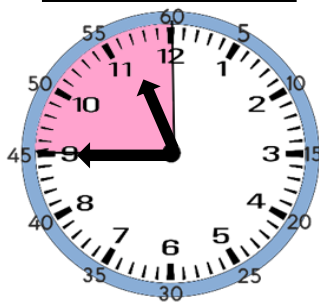

Çeyrek Geçiyor

Yelkovan 3 üzerinde ise saat çeyrek geçiyor diye okunur.

Aşağıda saatlerin belirttiği zamanı örnekteki gibi altlarına yazınız.

01.15
1'i çeyrek
geçiyor.

.....

.....

.....

Çeyrek Var

Yelkovan 9 üzerinde ise saat çeyrek var diye okunur.

Aşağıda saatlerin belirttiği zamanı örnekteki gibi altlarına yazınız.

01.45
2'ye çeyrek
var.

.....

.....

.....

.....

.....