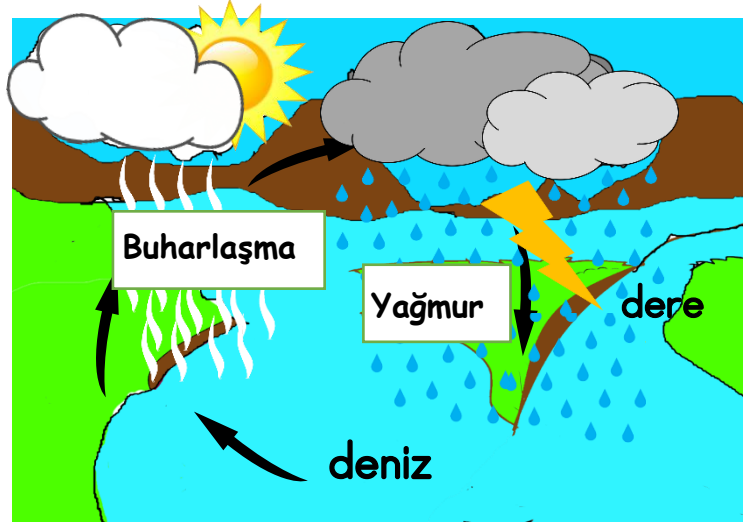

DOĞA OLAYLARI

Doğa: Kendiliğinden var olan ve insan etkinliğinin dışında kendini sürekli olarak yenden yaratan ve değiştiren, canlı ve cansız nesnelere oluşan varlığın tümü.

Doğa belirli bir düzen içinde bulunuyor. Bu düzen içinde doğanın kendinden kaynaklanan bazı olaylar oluşuyor. Rüzgâr, yağmur, dolu, kar gibi olaylar bunlara örnektir. Bu olaylar doğanın kendi düzeni içinde gelişiyor.

Şimdi bu olayların nasıl oluştuğunu öğrenelim.

Yağmur: Güneş'in etkisiyle su damlacıkları buharlaşıyorlar. Buharlaşan su damlası gökyüzüne doğru yükseliyor. Su buharı burada bulutları oluşturuyor. Bulutlarda bulunan küçük su damlacıkları bir araya geldikçe büyüyüp ağırlaşıyor. Gökyüzündeki soğukun da etkisiyle yağmur olarak yeryüzüne geri iniyorlar.

Kar: Sıcaklık 0°C 'nin altına düştüğünde, havadaki su buharının aniden soğuyarak katı hale geçmesi ve oluşan küçük buz kristallerinin birleşmesiyle ortaya çıkan bir yağış türüdür.

Dolu: Bulutların içindeki yağmur damlacıklarının donarak katı hâlde yeryüzüne inmesidir.

Sis: Yer yüzeyine yakın olarak havada asılı kalan su damlacıkları veya küçük buz kristalleridir. Sisi, yer yüzeyinde oluşmuş bir bulut olarak da açıklayabiliriz.

Rüzgâr: Sıcak hava ile soğuk havanın hızlıca yer değiştirmesi sonucu oluşan esintiye rüzgâr denir.