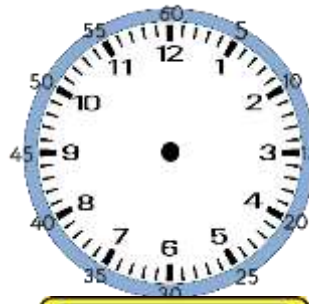

ZAMANI ÖLÇME (Saat)

Aşağıda, aynı zamanı gösteren saatleri, eşleştirelim.

12:30

11:00

10:00

3:30

Dijital saatte verilen zamanı, analog saatin üzerinde akrep ve yelkovan çizerek gösterelim.

07:30