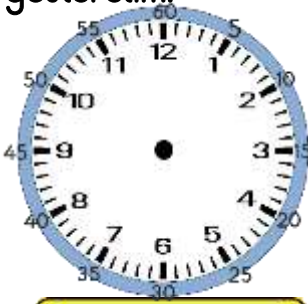

ZAMANI ÖLÇME (Saat)

Aşağıda, aynı zamanı gösteren saatleri, eşleştirelim.

12:30

11:00

10:00

3:30

Dijital saatte verilen zamanı, analog saatin üzerinde akrep ve yelkovan çizerek gösterelim.

07:30