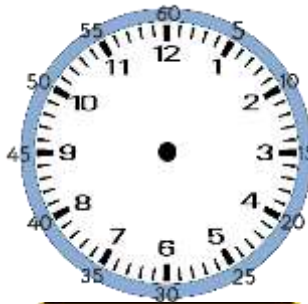

ZAMANI ÖLÇME (Saat)

Aşağıda, aynı zamanı gösteren saatleri, eşleştirelim.

12:30

11:00

10:00

3:30

Dijital saatte verilen zamanı, analog saatin üzerinde akrep ve yelkovan çizerek gösterelim.

07:30

08:00

15:30

20:00

Aşağıdaki saatlerin öğleden önce kaç gösterdiğini dijital saatlere yazalım.

Aşağıdaki saatlerin öğleden sonra kaç gösterdiğini dijital saatlere yazalım.