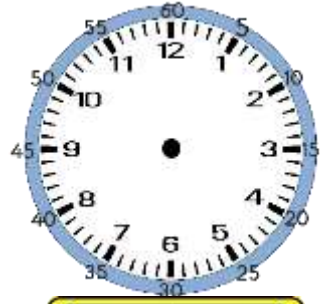

ZAMANI ÖLÇME (Saat)

Aşağıda, aynı zamanı gösteren saatleri, eşleştirelim.

12:30

11:00

10:00

3:30

Dijital saatte verilen zamanı, analog saatin üzerinde akrep ve yelkovan çizerek gösterelim.

07:30